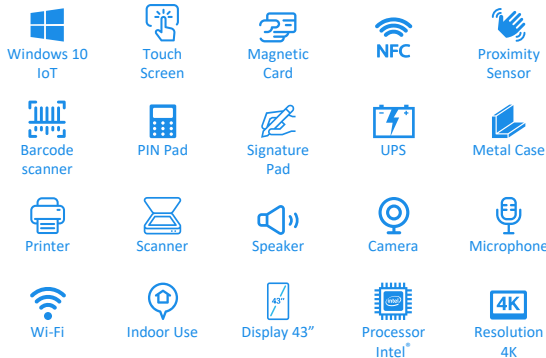

EFY Self-Service

Model no.: HLS-K*
Producer: Headlight Solutions
www.efy.headlightsolutions.ro

Advantages and Benefits

12 months warranty: Security for your investment.

24/7 Usage: The device is available whenever you need it.

Metal housing with electrostatic powder coating: Durable and wear-resistant.

Extra privacy:

- **Privacy film:** Protects screen information from unwanted glances.
- **Directional sound:** Ensures the privacy of conversations.
- **Document retraction:** Protects the privacy of printed documents by retracting them into the terminal (if not taken by the user).
- **Proximity sensor:** Automatically logs out the user when they move away from the device.

Usable in the following industries: retail, hospitality, public authorities, transportation, etc.

Due to its high efficiency combined with our software, this terminal can be easily integrated into fully customized solutions tailored to the specific needs of customers.

We offer APIs to control the terminal and all its peripheral devices. These APIs allow integration with any software platform.

*The product can also be equipped with other options, such as colors, materials, sizes, or additional features. These options can be selected according to individual needs and preferences. This technical sheet is a dynamic document that is regularly updated with new information.

Please contact us for details.

Headlight Solutions

Sos. Cristianului 1-3,
Brasov, 500053, RO
+40 368 444 001

✉ office@headlightsolutions.ro
www.headlightsolutions.ro

General Features

Dimensions H/L/W:	2243mm/760mm/399mm
CPU:	Intel® Core i5
Number of multi-touch points	50
WiFi:	2.4Ghz / 5Ghz
Connectors:	3xUSB 3.0, HDMI, DP, RJ45
Operating temperature:	from +10 to +40° C
Input voltage:	110-230 V, 50-60 Hz

Display

Technology:	LCD LED
Active area:	43"
Resolution:	4K - 3840x2160 px
Angle of view:	178°
Lifespan:	60.000 hours

Cover Glass

Type:	Corning® Gorilla® Glass
Dimensions:	1051.2x639.5 mm
Viewable area:	941.2x529.5 mm

A3 Scanner

Black and white / color scanning speed:	60 ppm
Output resolution:	100/150/200/240/300/400/600 dpi
Daily duty cycle:	7,500 scans/day
Automatic document feeder:	60 sheets
Connectivity:	High Speed USB 2.0

A4 Thermal Printer

Document size:	A4
Paper type:	Thermal
Paper thickness:	63 to 85 µm
Eject & retract:	Up to 100 mm
Printing:	> 125 mm/sec
Print quality:	200 and 300 DPI
Sensors:	Low paper, End paper
Connectivity:	RS232, USB and Ethernet interface
Roll diameter:	max 180 mm

POS

Payment method:	Accepts all magstripe, EMV, and NFC/Contactless payment methods.

- ✓ **UPS**
- ✓ **Identity Card / Passport Scanner**
- ✓ **Video Camera**
- ✓ **Privacy-enabled Speaker**
- ✓ **Virtual Assistant (AI)**
- ✓ **QR Code Scanner**
- ✓ **Signature Pad**
- ✓ **Proximity Sensor**
- ✓ **Microphone**