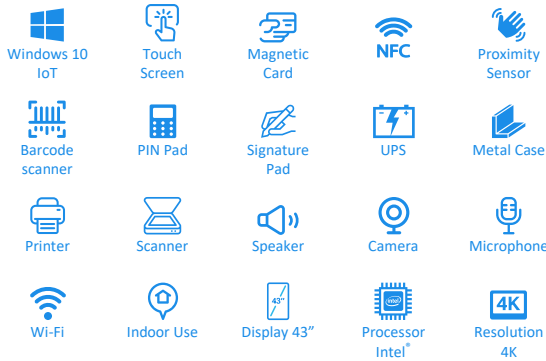

EFY Self-Service

Model no.: HLS-K*
Producător: Headlight Solutions
www.efy.headlightsolutions.ro

Avantaje și Beneficii

Garanție 12 luni: Siguranță pentru investiția dvs.

Utilizare 24/7: Dispozitivul este disponibil oricând aveți nevoie de el.

Carcasă din metal vopsit în câmp electrostatic: Durabilă și rezistentă la uzură.

Confidențialitate extra:

- **Folie privacy:** Protejează informațiile de pe ecran de privirile nedorite.
- **Sunet direcționat:** Asigură intimitatea conversațiilor.
- **Retract documente:** Protejează confidențialitatea documentelor printate prin retragerea lor în terminal (dacă nu sunt preluate de către utilizator).
- **Senzor de proximitate:** Deloghează utilizatorul automat atunci când se îndepărtează de dispozitiv.

Utilizabil în domeniile retail, horeca, autorități publice, transport, etc.

Datorită eficienței sale ridicate în combinație cu software-ul nostru, acest terminal poate fi integrat cu ușurință în soluții complete personalizate în funcție de nevoile specifice ale clienților.

Oferim API-uri pentru a controla terminalul și toate dispozitivele sale periferice. Aceste API-uri permit integrarea cu orice platformă software.

* Produsul poate fi echipat și cu alte opțiuni, cum ar fi culori, materiale, dimensiuni sau funcționalități suplimentare. Aceste opțiuni pot fi alese în funcție de nevoile și preferințele individuale. Această fișă tehnică este un document dinamic care este actualizat în mod regulat cu informații noi.

Vă rugăm să ne contactați pentru detalii.

Headlight Solutions

Sos. Cristianului 1-3,
Brasov, 500053, RO
+40 368 444 001

✉ office@headlightsolutions.ro
🌐 www.headlightsolutions.ro

Caracteristici Generale

Dimensiuni H/L/I:	2243mm/760mm/399mm
CPU:	Intel® Core i5
Număr de puncte multi-touch	50
WiFi:	2.4Ghz / 5Ghz
Conectori:	3xUSB 3.0, HDMI, DP, RJ45
Temperatura de funcționare:	de la +10 până la +40° C
Tensiune de intrare:	110-230 V, 50-60 Hz

Display

Tehnologie:	LCD LED
Zonă activă:	43"
Rezoluție:	4K - 3840x2160 px
Unghi de vizualizare:	178°
Durată de viață:	60.000 hours

Cover Glass

Tip:	Corning® Gorilla® Glass
Dimensiuni contur:	1051,2x639,5 mm
Zona de vizualizare:	941,2x529,5 mm

Scanner A3

Viteză scanare alb-negru / color:	60 ppm
Rezoluție de ieșire:	100/150/200/240/300/400/600 dpi
Ciclu de lucru zilnic:	7,500 scanări/zi
Alimentator automat de documente:	60 foi
Conectivitate:	USB 2.0 de mare viteză

Imprimantă termică A4

Dimensiunea documentului:	A4
Tip hârtie:	Termică
Grosimea hârtiei:	De la 63 la 85 μm
Eject & retract:	Viteză până la 100mm
Imprimare:	> 125 mm/sec
Calitatea imprimării:	200 și 300 DPI
Senzori pentru:	Low paper, End paper
Conectivitate:	RS232, USB și interfață ethernet
Diametru exterior rolă:	max 180 mm

POS

Metoda de plata:	Acceptă toate metodele de plată magstripe, EMV și NFC/Contactless

- ✓ **UPS**
- ✓ **Scanner CI / Pașaport**
- ✓ **Camera video**
- ✓ **Difuzor cu funcție de privacy**
- ✓ **Asistent Virtual (AI)**
- ✓ **Scanner Cod QR**
- ✓ **Signature Pad**
- ✓ **Senzor de proximitate**
- ✓ **Microfon**